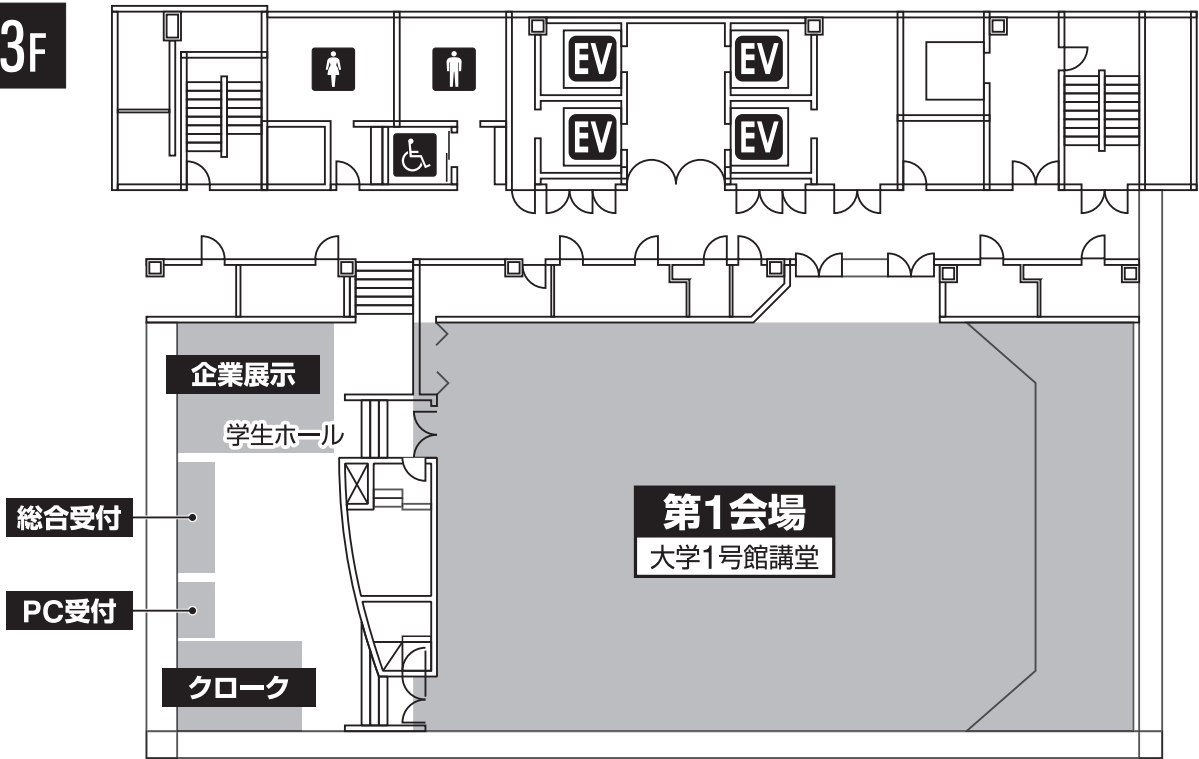

# 会場案内

3F

5F

EV エレベーター

お手洗い