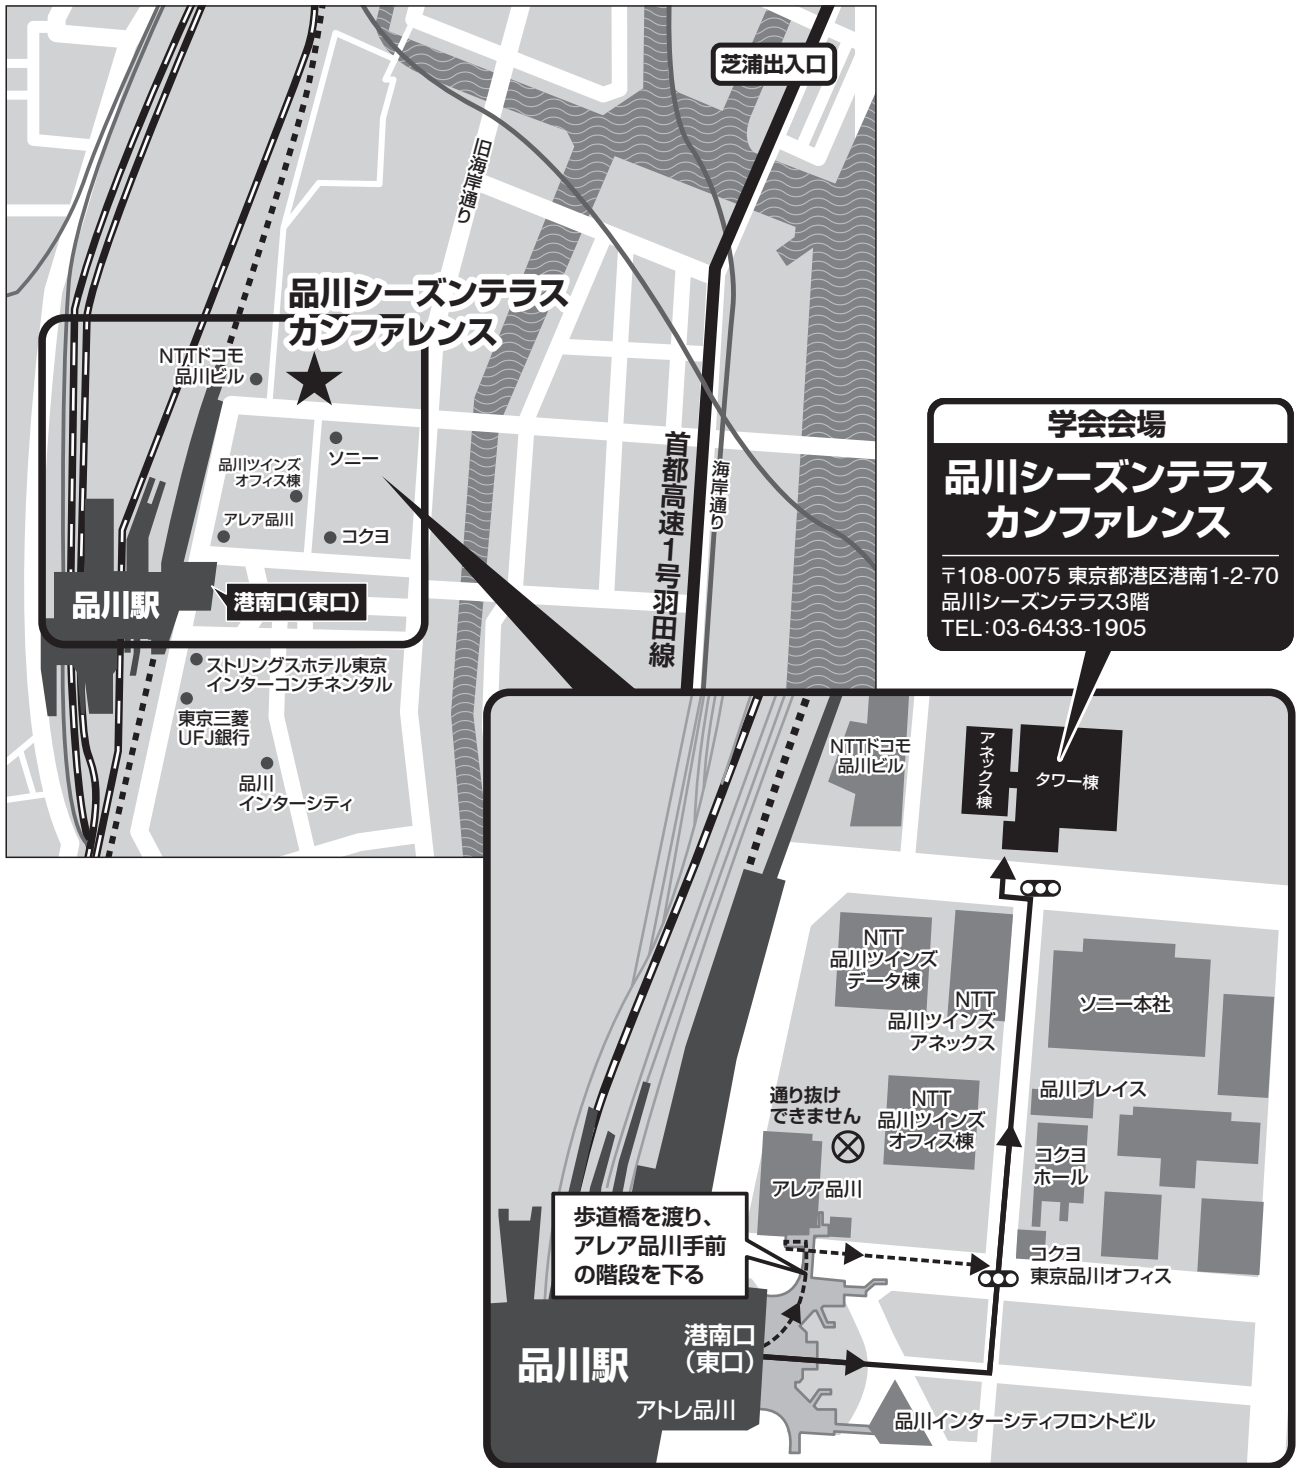

◎ 交通案内

品川シーズンテラスカンファレンスへのアクセス

電車をご利用の場合

- ◆JR品川駅 港南口(東口)より
徒歩6分(新幹線・東海道線・京浜東北線・山手線・横須賀線停車)
- ◆京浜急行電鉄品川駅 高輪口より徒歩9分

お車をご利用の場合

- ◆首都高速一号羽田線芝浦出口から約2km