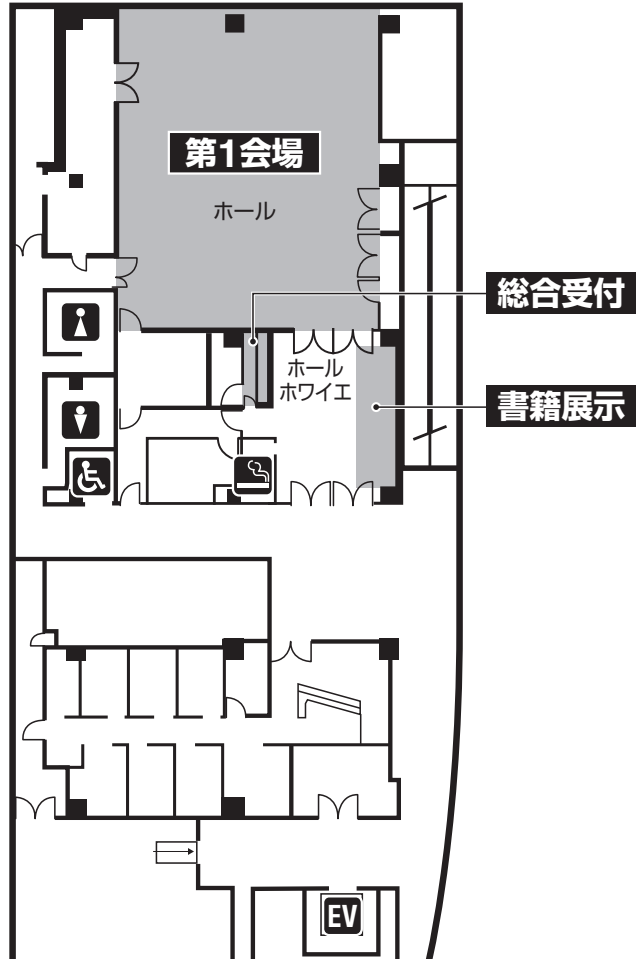

◎ 会場案内

アネックス棟 3F

タワー棟 3F

品川シーズンテラスカンファレンス	
第1会場	[アネックス棟] 3F ホール
第2会場	[タワー棟] 3F カンファレンスC
第3会場	[タワー棟] 3F カンファレンスB
企業展示 休憩コーナー	[タワー棟] 3F ホワイエ
クローク	[タワー棟] 3F 控室前スペース
書籍展示	[アネックス棟] 3F ホールホワイエ
総合受付	[アネックス棟] 3F ホールホワイエ
学会本部	[タワー棟] 3F カンファレンスA

- 男子トイレ
- 女子トイレ
- 多目的トイレ
- 喫煙所
- エレベーター