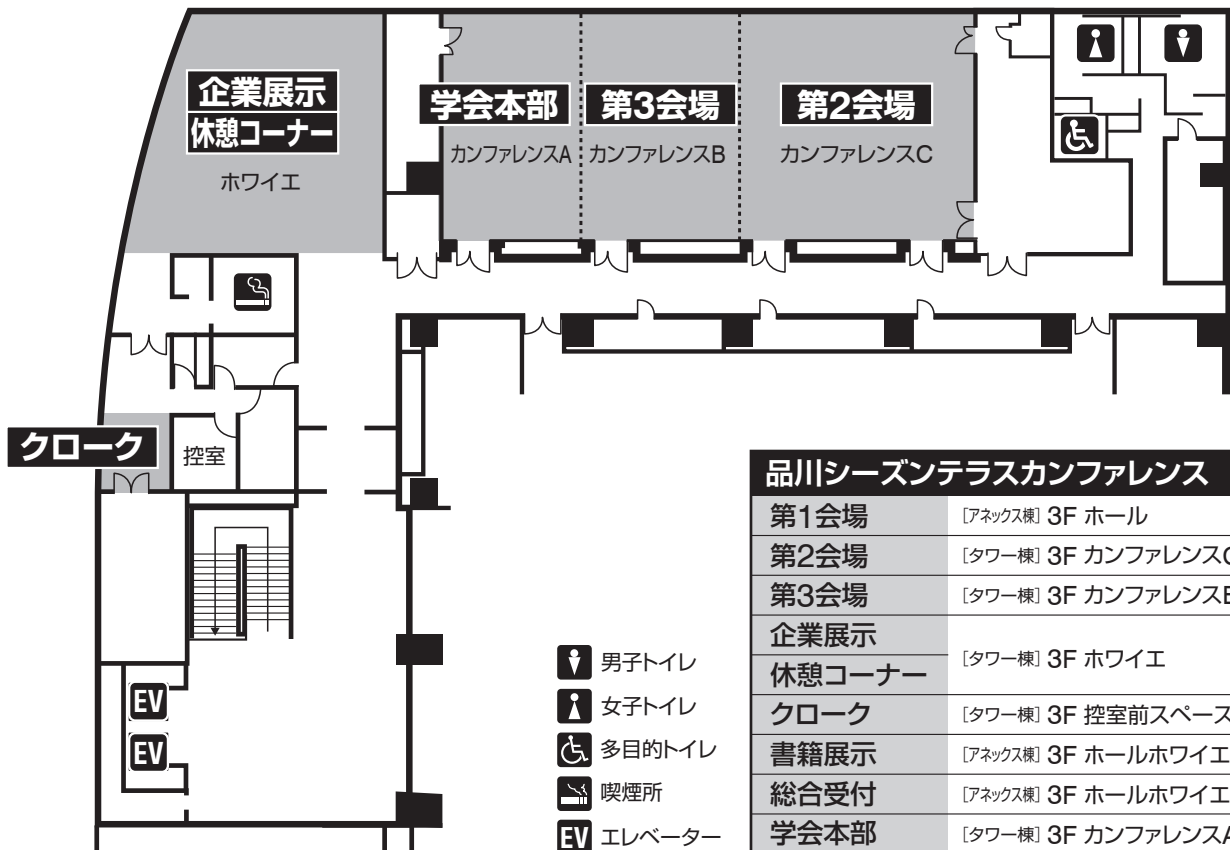

◎ 会場案内

アネックス棟 3F

タワー棟 3F

品川シーズンテラスカンファレンス	
第1会場	[アネックス棟] 3F ホール
第2会場	[タワー棟] 3F カンファレンスC
第3会場	[タワー棟] 3F カンファレンスB
企業展示 休憩コーナー	[タワー棟] 3F ホワイエ
クローク	[タワー棟] 3F 控室前スペース
書籍展示	[アネックス棟] 3F ホールホワイエ
総合受付	[アネックス棟] 3F ホールホワイエ
学会本部	[タワー棟] 3F カンファレンスA

- 男子トイレ
- 女子トイレ
- 多目的トイレ
- 喫煙所
- エレベーター